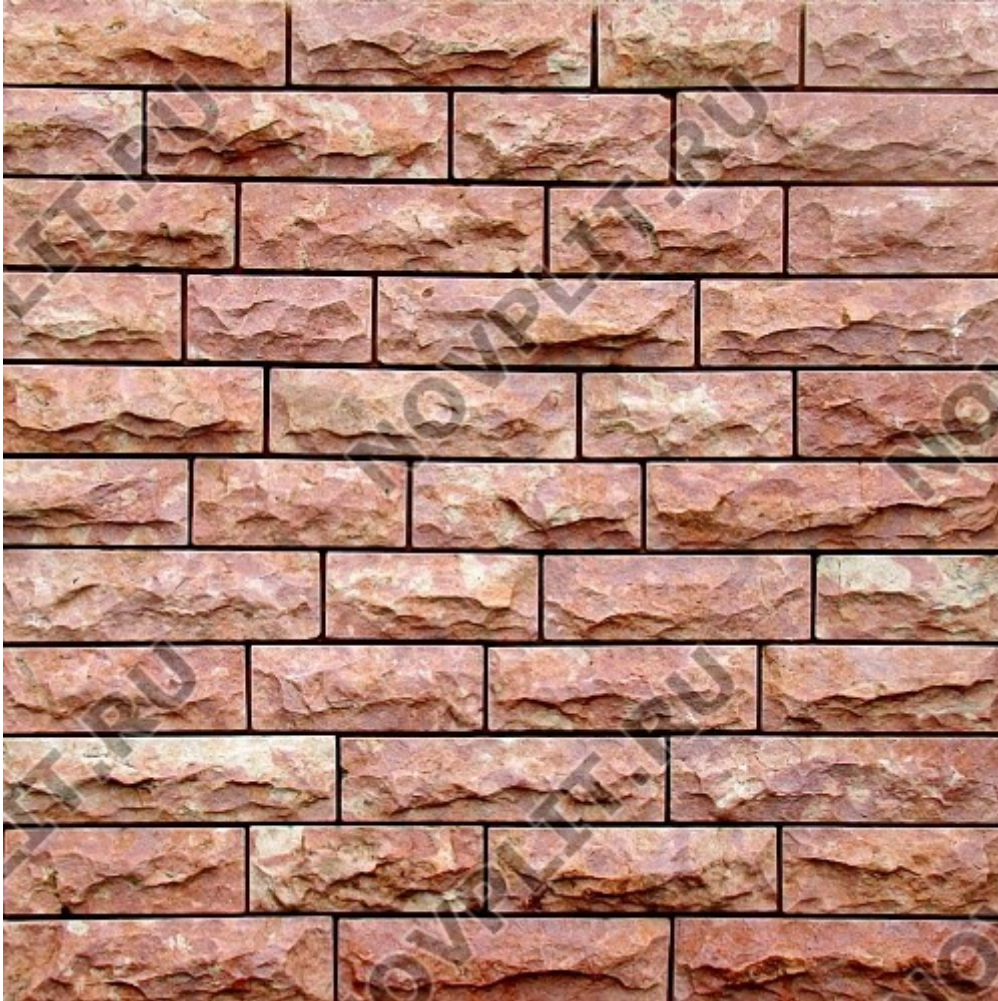

Спецификация

Камень лапша "Полоска" (скала) » Пилёный с 5 сторон, h-50, L-погон

 NOVPLIT

- **Вид камня:** Доломит
- **Цвет камня:** Малиновый с розовым
- **Вид продукции:** Камень лапша "Полоска"
- **Обработка:** Пилёный с 5 сторон
- **Ширина:** 50мм
- **Длина:** Погон
- **Фактура:** Скала